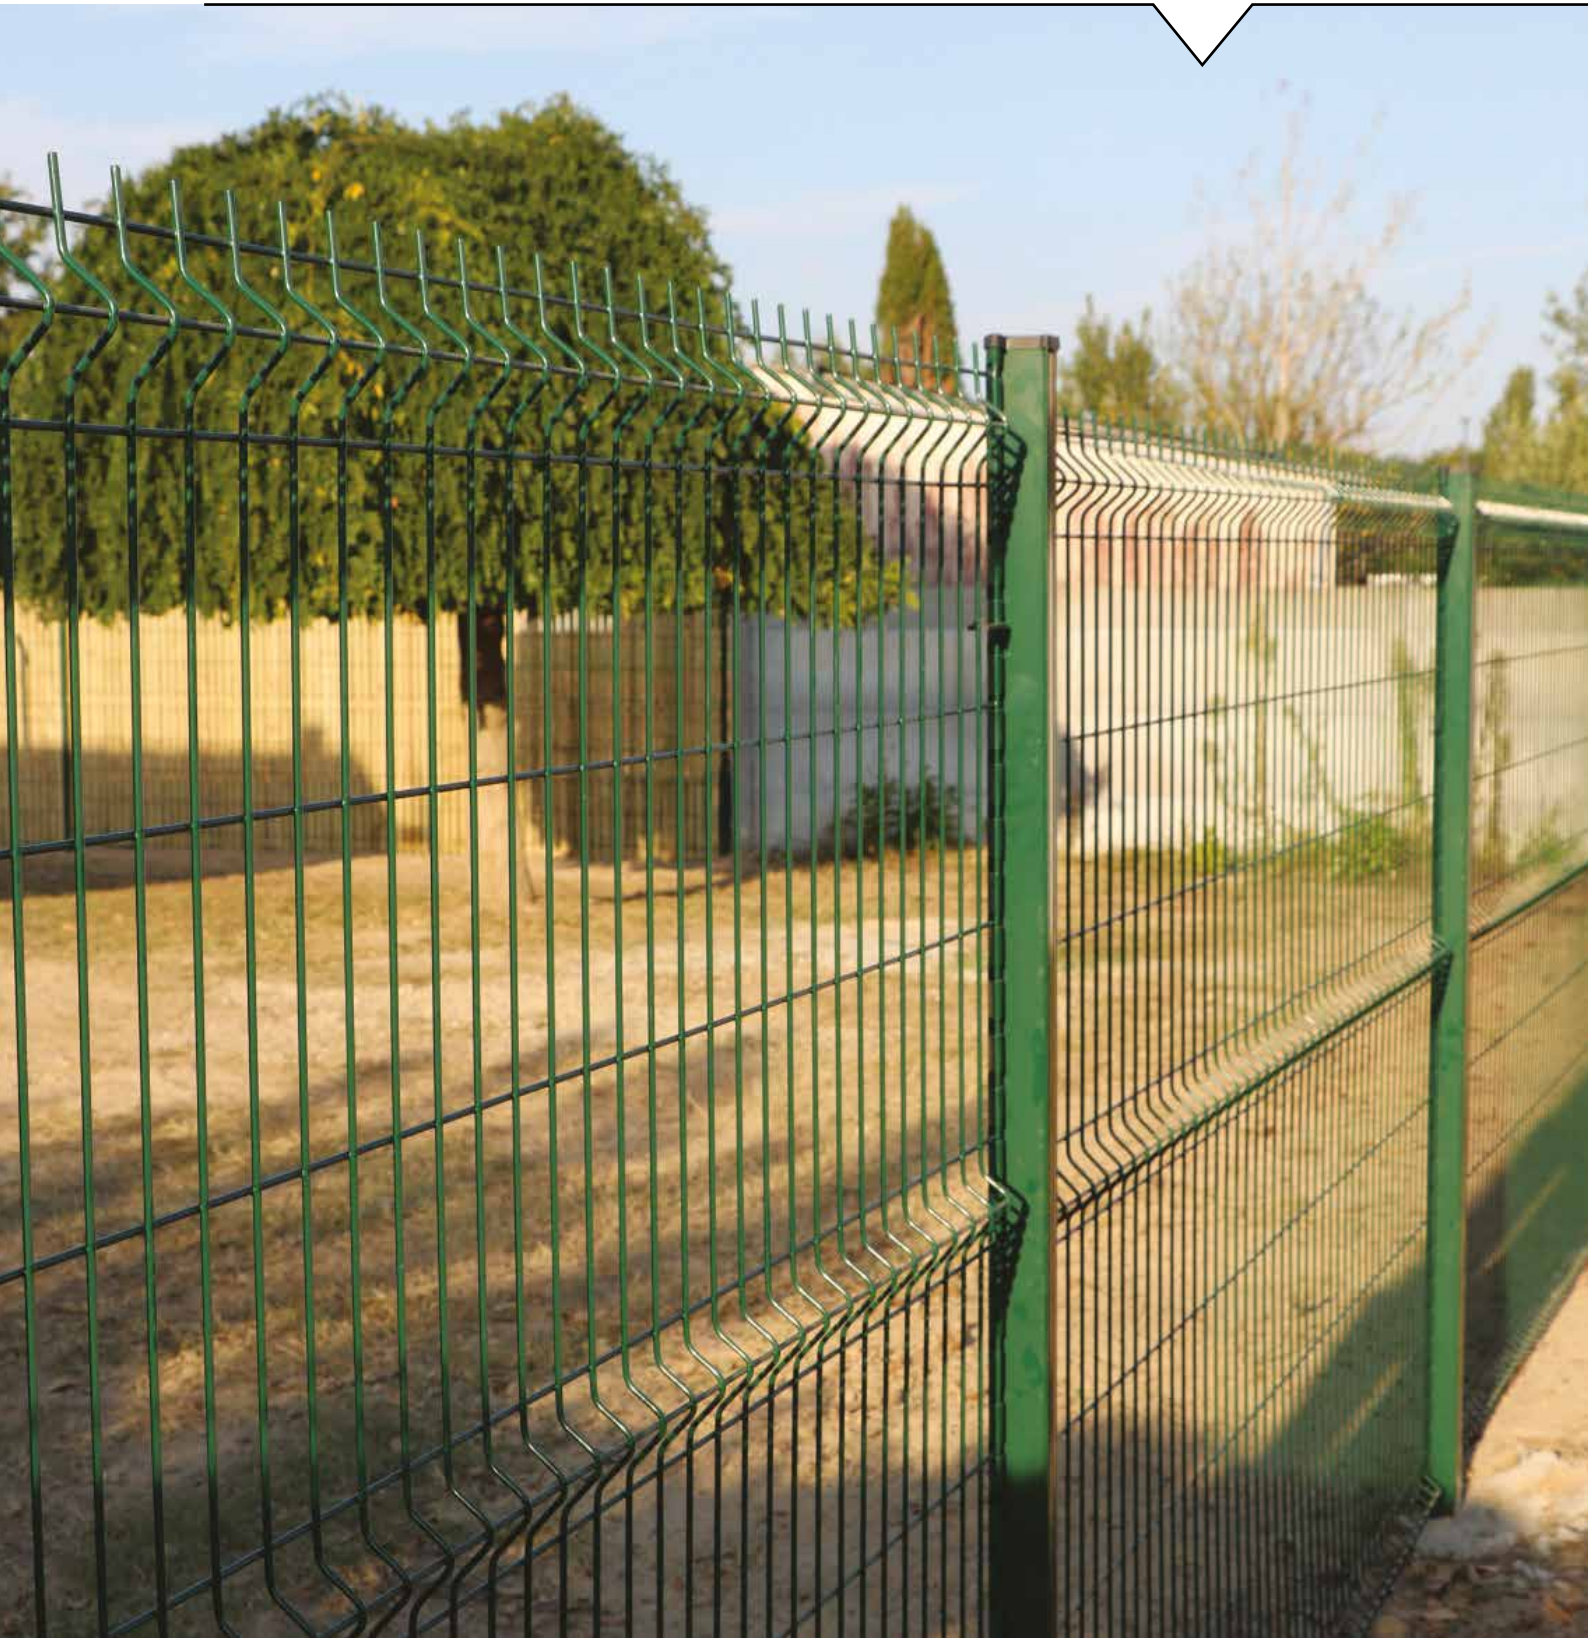

 **sud
environnement**

GAMME CLÔTURES RIGIDES

PANNEAUX DE CLÔTURE RIGIDE

- **Hauteur**

De 1.03 m à 2.03 m

Autres hauteurs : nous consulter

- **Longueur**

2.50 m